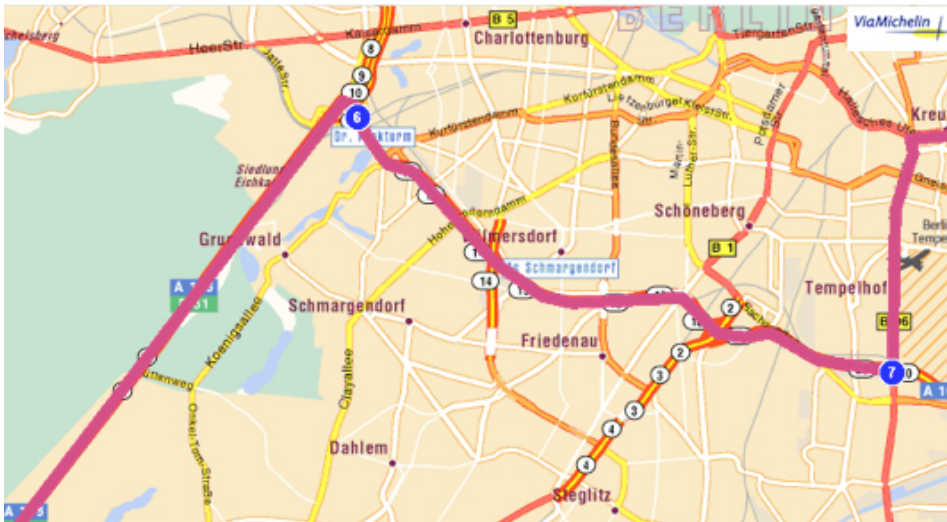

Von der Avus

Weiterfahren auf: A100 Richtung Schönefeld, Dresden, Schöneberg (6)
bis: Ausfahrt 20 Tempelhof, Tempelhofer Damm

Nach links abbiegen: B96 / Tempelhofer Damm Richtung Zentrum, Kreuzberg, Tempelhof(<0.1km)
Weiterfahren auf: B96 (3km)
Nach rechts abbiegen: B179 / Tempelhofer Ufer (0.2km)
Weiterfahren auf: B179 (1km)
Nach links abbiegen: Prinzenstraße (0.8km)
Über Kreisel nehmen Sie Heinrich-Heine-Straße (0.7km)
Nach rechts abbiegen: Köpenicker Straße

Nach 600 Meter links bei PKW-Handel Richtung DAZ einbiegen

Ankunft