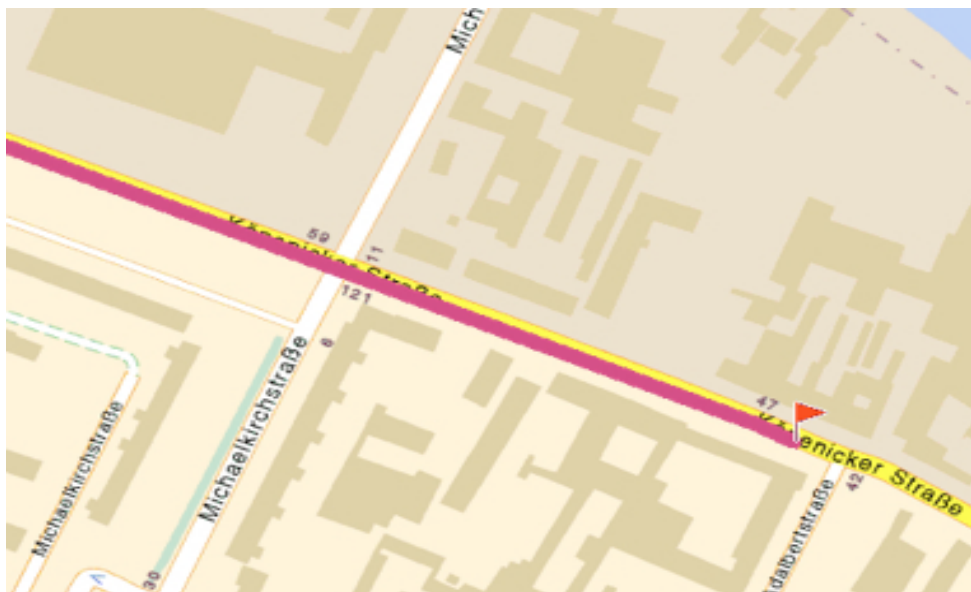

Von der Avus

Weiterfahren auf: A100 Richtung Schönefeld, Dresden, Schöneberg (6)
bis: Ausfahrt 20 Tempelhof, Tempelhofer Damm

Nach links abbiegen: B96 / Tempelhofer Damm Richtung Zentrum, Kreuzberg, Tempelhof(<0.1km)
Weiterfahren auf: B96 (3km)
Nach rechts abbiegen: B179 / Tempelhofer Ufer (0.2km)
Weiterfahren auf: B179 (1km)
Nach links abbiegen: Prinzenstraße (0.8km)
Über Kreisel nehmen Sie Heinrich-Heine-Straße (0.7km)
Nach rechts abbiegen: Köpenicker Straße

Nach 600 Meter links bei PKW-Handel Richtung DAZ einbiegen

Ankunft